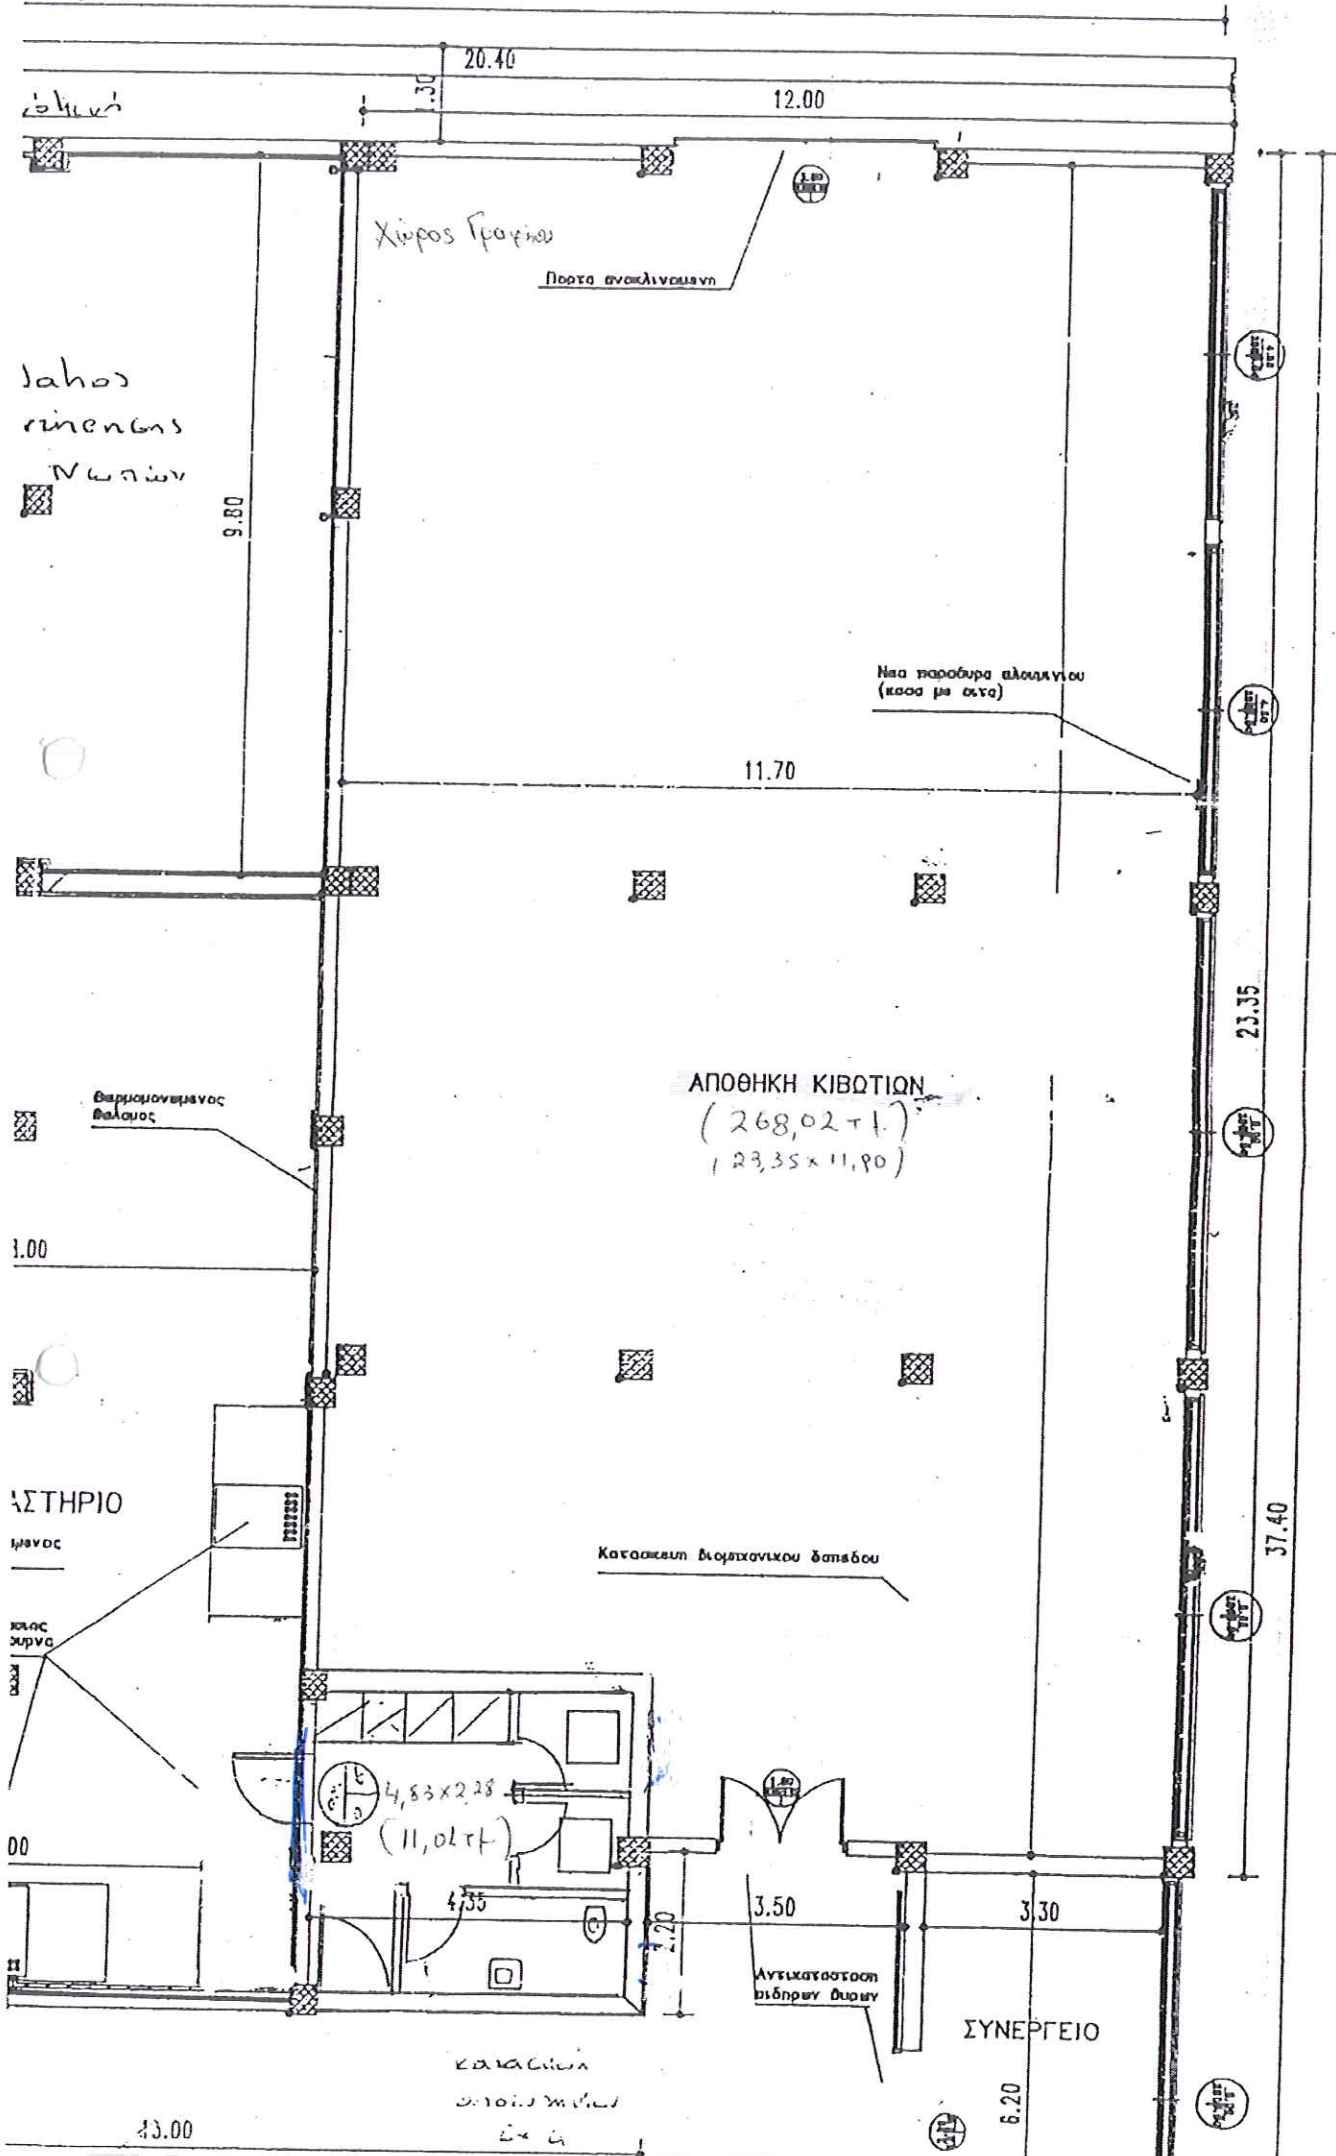

" 31.00

Είσοδος

Λαβανός
ρήσας
Νερού

Χώρος Γραφών

Πορτα ανακλινόμενη

Νέα παροδύρα αλληλάντιου
(κρού με ατά)

Βαριονομημένος
θαλάσος

ΑΠΟΘΗΚΗ ΚΙΒΩΤΙΩΝ
(268,02 + 1)
(23,35 x 11,90)

ΑΣΤΗΡΙΟ

μυρός

Κατασκευή βιολογικού δαπαδού

Κατασκευή

00

01

4,83 x 2,28
(11,01 + 1)

4,35